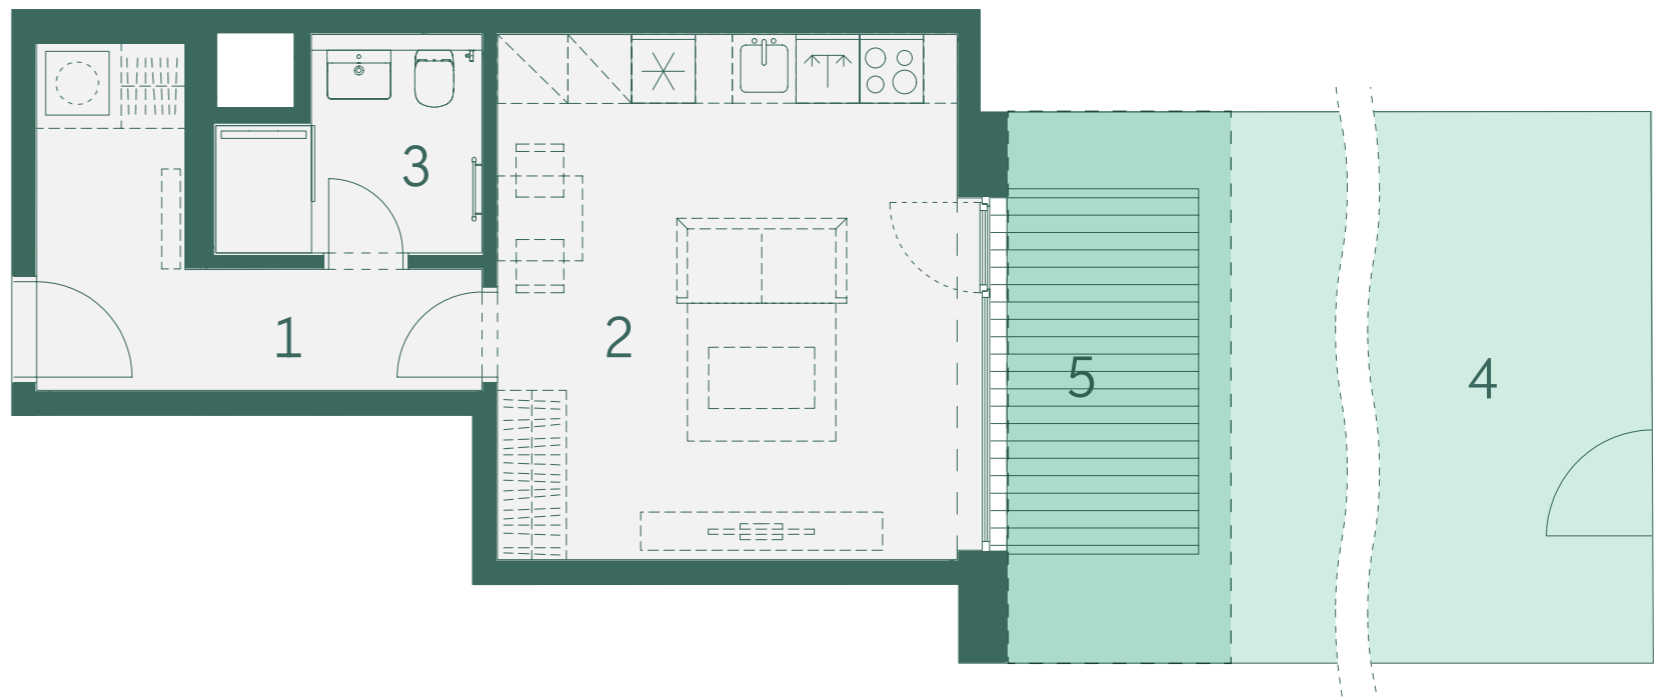

VENI VIDI
VINOŘ

Budova

C

Číslo bytu

Dispozice a celková plocha

C.1.3

1+kk
114,9 m²

Schéma projektu

Plán podlaží

Pohled na dům

4np
3np
2np
1np

Číslo	Místnost	m ²
1	Předsíň	7,8
2	Obývací pokoj + kk	22,2
3	Koupelna	4,2
	Ostatní plochy, vnitřní příčky	2,0
	Celková podlahová plocha	36,2
4	Zatrávněná terasa / předzahrádka	72,6
5	Terasa	6,1
	Celková plocha	114,9

1:100